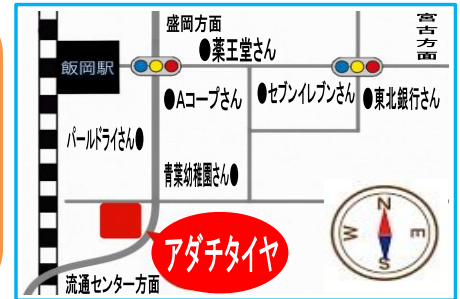

BRIDGESTONE

開催期間 3月16日(土)~3月31日(日)まで

春の大商談会

ブリヂストン特約販売店
アダチタイヤ
ADACHI TIRE
盛岡市永井19-8-1
☎ 019-638-1070
https://www.adachi-tire.com

営業時間
(イベント期間中)
平日 8:30~18:00
日祝 9:00~17:30
作業受付は開店30分前までとさせていただきます。

ENLITEN®
TECHNOLOGY
商品設計基盤技術「ENLITEN®」を搭載しTHE GREAT BALANCEを実現